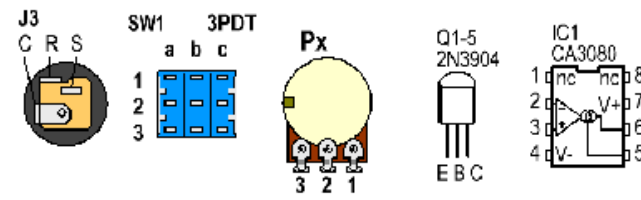

Ref	Dyna	Ross
R3	—	10k
R8	470k	220k
R9	—	220k
R11	—	470k
R12	1M	470k
C5	o	1μ
C6	o	1μ
C7	o	1μ
C11	o	220p

— : Drahtbrücke/jumper
o : unbestückt/omitted

1
2
3
4

Änderungen		Datum	Name	Bezeichnung:	Blattzahl:
Datum	Name	gez.:		Der Compressor	1
		gepr.:			Blatt-Nr.:
Das Musikding				www.musikding.de	