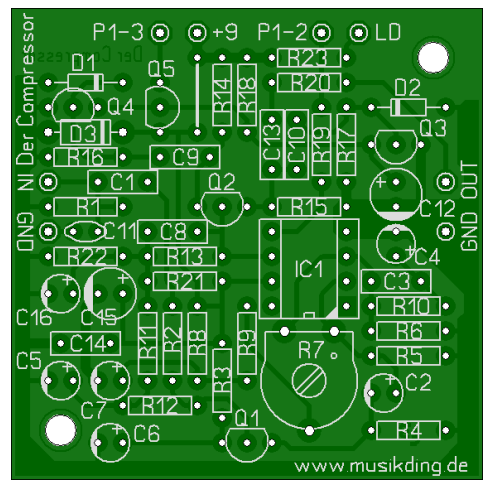

Ref	Dyna	Ross
R3	—	10k
R8	470k	220k
R9	—	220k
R11	—	470k
R12	1M	470k
C5	o	1μ
C6	o	1μ
C7	o	1μ
C11	o	220p

— : Drahtbrücke/jumper
o : unbestückt/omitted

1
2
3
4

Änderungen		Datum	Name	Bezeichnung:	Blattzahl:
Datum	Name	gez.:		Der Compressor	1
		gepr.:			Blatt-Nr.:
Das Musikding				www.musikding.de	